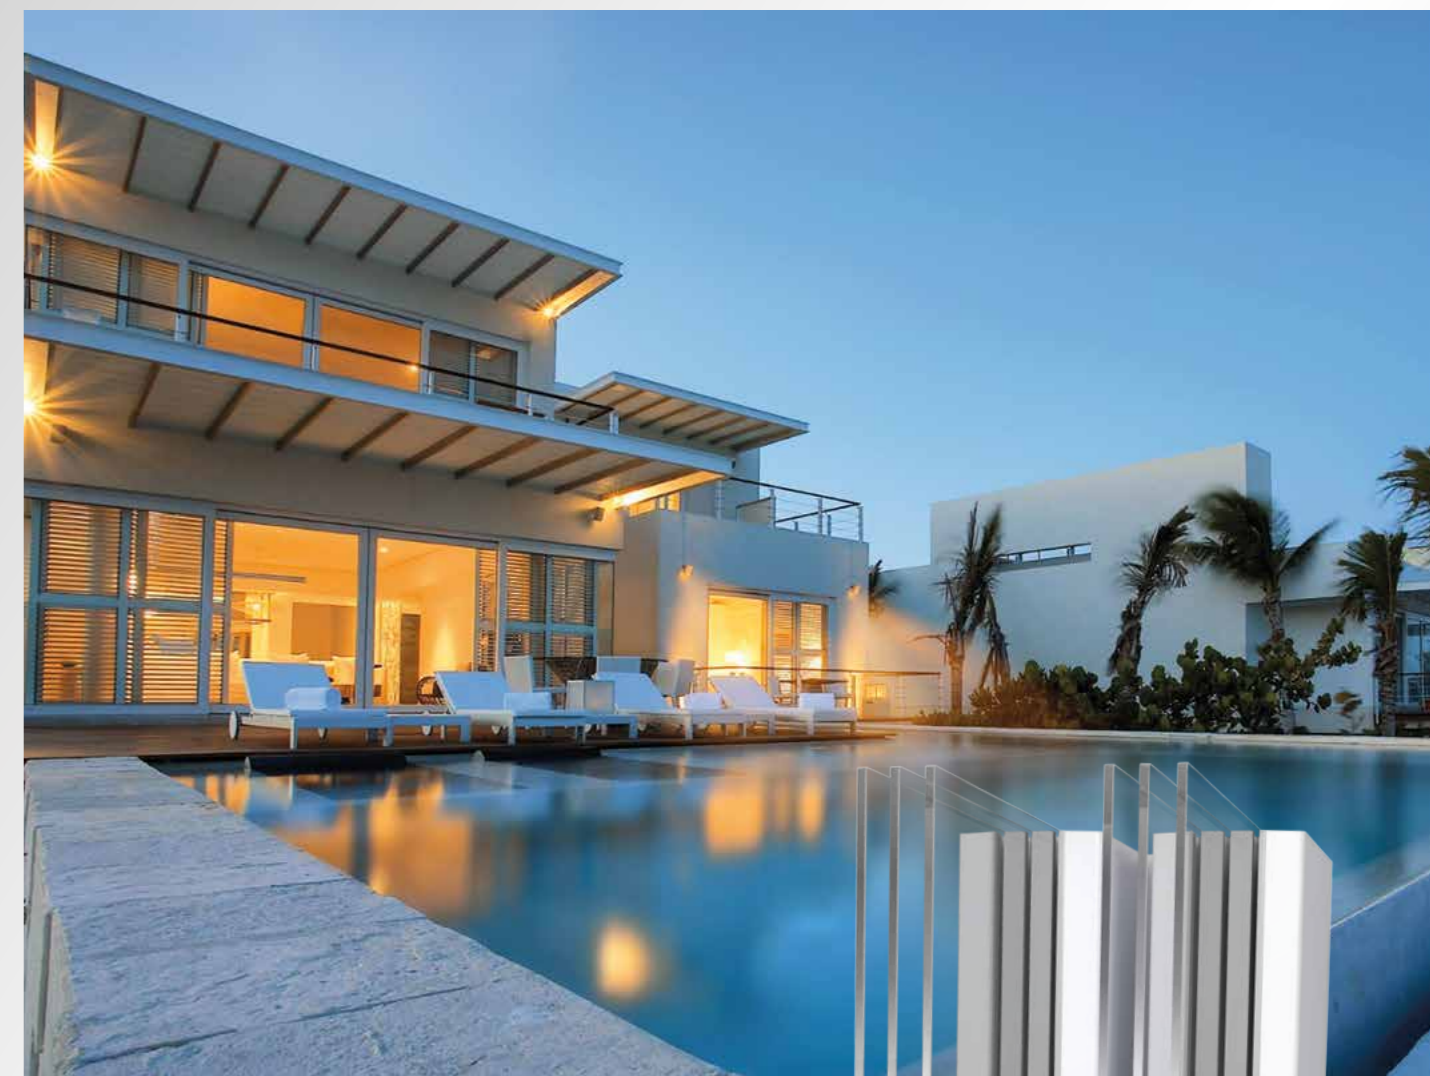

1 SYSTÉM - 3 VÝROBKY / BASIC, STANDARD, PREMIUM

Zdvíže posuvné dveře 85 mm stavební hloubka

- vylepšené tepelně - izolační vlastnosti
- práh a vodící lišta v závislosti od zvoleného provedení v hliníku nebo GFK
- tloušťka izolačního skla či výplně do 51mm
- integrované těsnění zvyšuje kvalitu dveří
- k dispozici v široké škále dekorů
- k dispozici s hliníkovým opláštěním aluskin®

HST 85mm
Basic varianta
s hliníkovým
opláštěním
alu-skin

Basic
Zdvíže posuvné dveře
85 mm

aluplast® - specialista na okna a dveře

aluplast GmbH je jedním z předních výrobců systémů pro plastová okna, dveře, rolety a řízené větrací systémy. Rodinný podnik se sídlem v Karlsruhe byl založen v roce 1982 Manfred J. Seitzem. V současné době má aluplast® po celém světě více než 24 výrobních a obytových podniků. Díky široké škále výrobků je umožněno vyrábět skoro veškeré myslitelné okenní konstrukce a jejich varianty. Úspěch aluplast® je založen především na vnímání trhu, a to nás vede k neustálému vývoji inovativních novinek.

Více se dozvíte na www.aluplast.net

aluplast GmbH | Kunststoff-Fenstersysteme | www.aluplast.net

CZ | © aluplast | technické změny vyhrazeny | stav 05.2014 | objednáč. č. 36250 046 | motivy | obrázky: archiv, shutterstock, iStock

Modulární v nové dimenzi

ZDVIŽNĚ POSUVNÉ DVEŘE 85mm

ELEGANTNÍ PROPOJENÍ VNITŘNÍCH
A VNĚJŠÍCH PROSTORŮ

www.aluplast.net