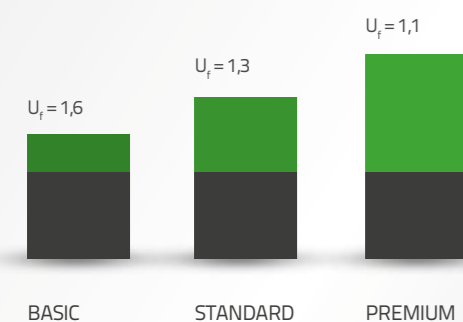

1 SYSTÉM - 3 VÝROBKY / BASIC, STANDARD, PREMIUM

Zdvíže posuvné dveře 85 mm stavební hloubka

- vylepšené tepelně - izolační vlastnosti
- práh a vodící lišta v závislosti od zvoleného provedení v hliníku nebo GFK
- tloušťka izolačního skla či výplně do 51mm
- integrované těsnění zvyšuje kvalitu dveří
- k dispozici v široké škále dekorů
- k dispozici s hliníkovým opláštěním aluskin®