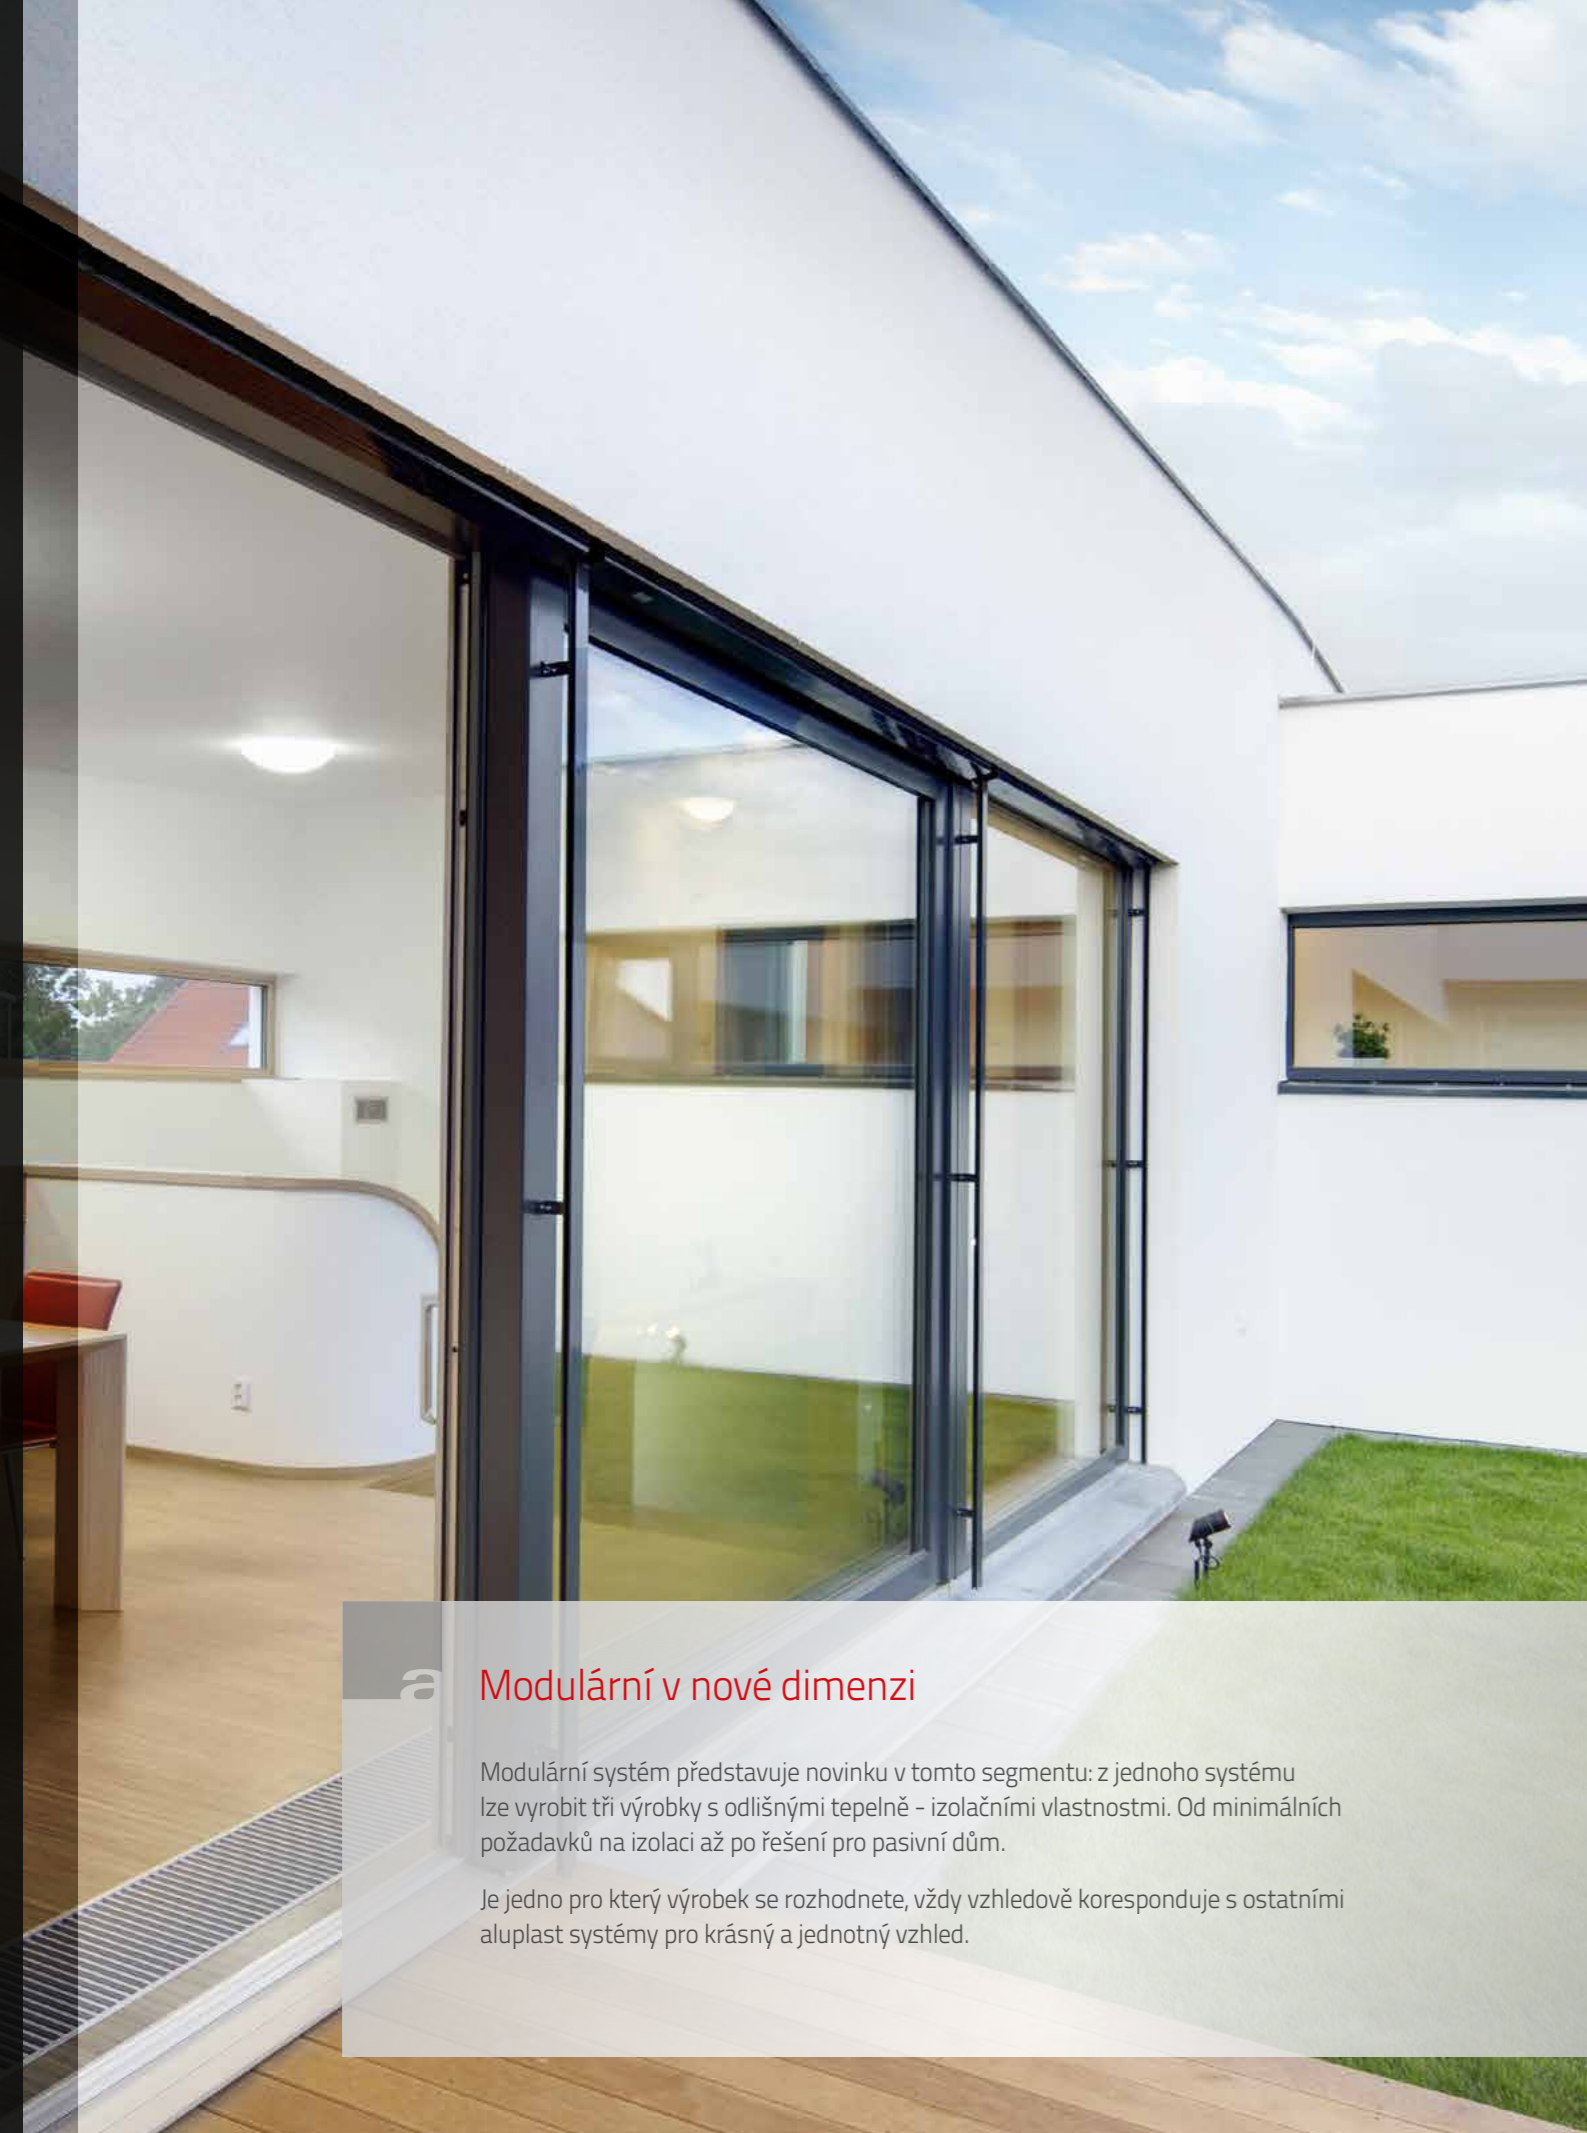

Modulární v nové dimenzi

Modulární systém představuje novinku v tomto segmentu: z jednoho systému lze vyrobit tři výrobky s odlišnými tepelně - izolačními vlastnostmi. Od minimálních požadavků na izolaci až po řešení pro pasivní dům.

Je jedno pro který výrobek se rozhodnete, vždy vzhledově koresponduje s ostatními aluplast systémy pro krásný a jednotný vzhled.