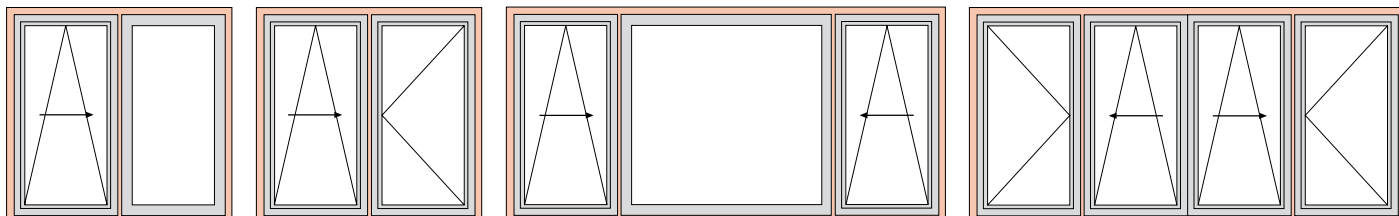

Patio 4180 Z

- váha křídla do 180 kg
- šířka křídla v drážce od 720 mm do 2000 mm
- výška křídla v drážce od 900 mm do 2400 mm

klika Patio Z
uzamykatelná

klika Patio Z
polohy otevření a uzavření

klika Patio S
standardní provedení

KOMPATIBILNÍ

Přehled sestav paralelně sklopných posuvných dveří Patio.

VOLNÉMU PROSTORU JIŽ NIC NEBRÁNÍ

Systém kování Patio 6080 pro skládací posuvné dveře umožňuje elegantní otevření prostor.

Všechny dveřní křídla je možné s úsporou místa složit a pohodlně zasunout ke straně. Tímto způsobem je možné otevřít každý prostor v celé jeho šířce - ideální řešení v rámci přístupu na terasy nebo do zimní zahrady, právě tak jako do konferenčních místností, prostorů pro hosty a do obchodních prostorů. Ke komfortu užívání pak přispívá tepelně izolovaný podlahový práh, který je u Patio 6080 řešen bezbariérově. Při průchodu dovnitř nebo ven tak nehrozí nebezpečí zakopnutí - což je významná výhoda a přednost např. pro rodiny s malými dětmi, domovy důchodců nebo pro tělesně postižené osoby. Optimální větrání prostoru je zajištěno pomocí integrovatelného otevíravě sklopného křídla, které může být použito nezávisle na posuvných prvcích. V rámci denního provozu slouží toto průchozí křídlo jako balkónové případně terasové dveře a to se všemi přednostmi.