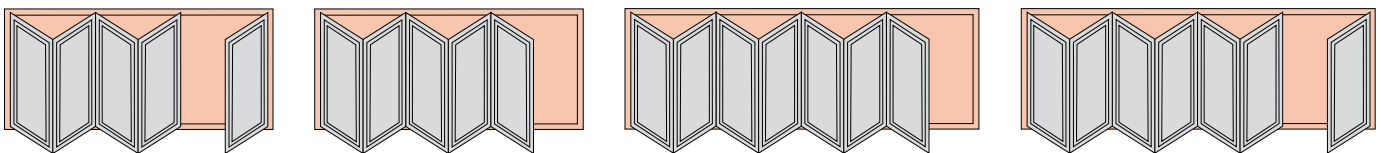

Nanejvýš variabilní. Plynulé seřízení závěsů v rozsahu +/- 3 mm je možné realizovat pomocí imbus klíče. Variabilní upevňovací body závěsu umožňují optimální přizpůsobení na daný profilový systém. Závěs je možné také přizpůsobit podle výšky nalehávky křídla.

Univerzální použití. Posuvně skládací kování Patio je možné použít pro profily ze dřeva, dřevo/hliníku, plastu a hliníku.

Patio 6080
S integrovaným
otevřavě sklopným křídlem.

FLEXIBILNÍ

Přehled sestav

Schéma znázorňují možné varianty skládacího posuvného kování Patio 6080.