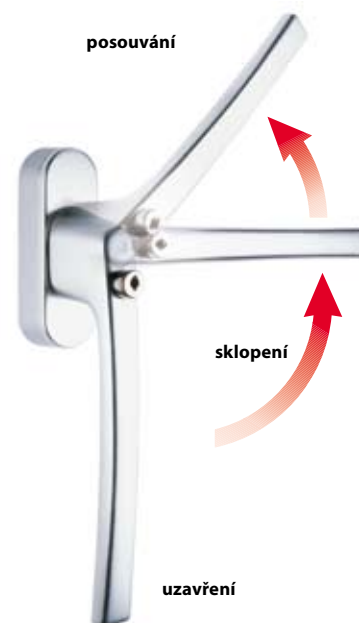

Patentovaná konstrukce

Ovládací destička se zabudovanou pojistkou proti vysazení a ovládací kostka pro pohodlnou obsluhu.

PROSTOR

ZÁLEŽÍ NA DETAILECH

Stručný přehled systému paralelně sklopně posuvného kování Patio: všechny varianty je možné kombinovat s magnetickým systémem uzavření a otevření Roto MVS, který umožňuje propojení s poplašným zařízením a systémem kontroly přístupu.

Patio 4150 S

- váha křídla do 150 kg
- šířka křídla v drážce od 600 mm do 1650 mm
- výška křídla v drážce od 800 mm do 2400 mm

Patio 3150 Z – lehká varianta

- váha křídla do 150 kg
- šířka křídla v drážce od 720 mm do 1650 mm
- výška křídla v drážce od 900 mm do 2400 mm

Patio 4180 Z

- váha křídla do 180 kg
- šířka křídla v drážce od 720 mm do 2000 mm
- výška křídla v drážce od 900 mm do 2400 mm

klika Patio Z
uzamykatelná

klika Patio Z
polohy otevření a uzavření

klika Patio S
standardní provedení