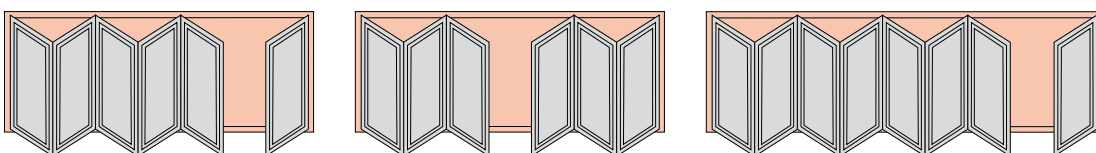

Nanejvýš variabilní. Plynulé seřízení závěsů v rozsahu +/- 3 mm je možné realizovat pomocí imbus klíče. Variabilní upevňovací body závěsu umožňují optimální přizpůsobení na daný profilový systém. Závěs je možné také přizpůsobit podle výšky nalehávky křídla.

Univerzální použití. Posuvně skládací kování Patio je možné použít pro profily ze dřeva, dřevo/hliníku, plastu a hliníku.

Patio 6080
S integrovaným
otevřavě sklopným křídlem.

FLEXIBILNÍ

Přehled sestav

Schéma znázorňují možné varianty skládacího posuvného kování Patio 6080.