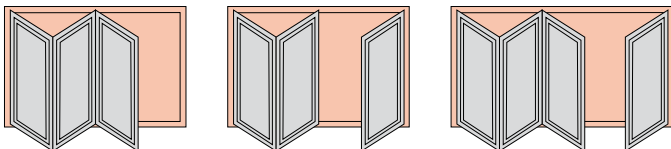

Nanejvýš variabilní. Plynulé seřízení závěsů v rozsahu +/- 3 mm je možné realizovat pomocí imbus klíče. Variabilní upevňovací body závěsu umožňují optimální přizpůsobení na daný profilový systém. Závěs je možné také přizpůsobit podle výšky nalehávky křídla.

Univerzální použití. Posuvně skládací kování Patio je možné použít pro profily ze dřeva, dřevo/hliníku, plastu a hliníku.

Patio 6080
S integrovaným
otevřavě sklopným křídlem.

FLEXIBILNÍ

Přehled sestav

Schéma znázorňují možné varianty skládacího posuvného kování Patio 6080.