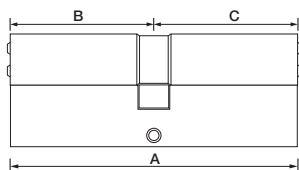

CYLINDRICKÁ VLOŽKA

Vložky zámků MUL-T-LOCK®

Classic:

- bezpečnostní vložka zámků obsahuje 10 teleskopicky uspořádaných stavítek v 5 komorách
- vložka zámků je z odolnějšího materiálu, vyhmataní i vytržení středu
- vložka je dodávána standardně s 5 ks klíče a bezpečnostní kartou
- výroba náhradních klíčů pouze na základě karty, nikoliv kopírováním.

Dodávané rozměry cylindrických vložek

Oboustranné vložky

Délka A	B	C
62 mm	31	31
65 mm	30	35
70 mm	30	40
	35	35
75 mm	30	45
	35	40
80 mm	30	50
	35	45
	40	40
85 mm	30	55
	35	50
	40	45
90 mm	30	60
	35	55
	40	50
	45	45
95 mm	30	65
	35	60
	40	55
	45	50
100 mm	30	70
	35	65
	40	60
	45	55
105 mm	30	75
	35	70
	40	65

Délka A	B	C
105 mm	45	60
	50	55
110 mm	30	80
	35	75
	40	70
	45	65
	50	60
	55	55
115 mm	35	80
	40	75
	45	70
	50	65
	55	60
120 mm	30	90
	35	85
	40	80
	45	75
	50	70
	55	65
	60	60
125 mm	45	80
	55	70
	60	65
130 mm	30	100
	60	70
	65	65
140 mm	70	70