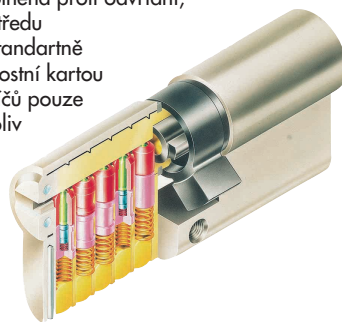

CYLINDRICKÁ VLOŽKA

Vložky zámků MUL-T-LOCK®

Classic:

- bezpečnostní vložka zámků obsahuje 10 teleskopicky uspořádaných stavítek v 5 komorách
- vložka zámků je z odolnějšího materiálu, vyhmataní i vytržení středu
- vložka je dodávána standardně s 5 ks klíče a bezpečnostní kartou
- výroba náhradních klíčů pouze na základě karty, nikoliv kopírováním.

Interactive®:

- patentově chráněný systém interaktivního pohyblivého stavítka v klíči
- interaktivní (plovoucí) stavítka zaujme svou pozici pouze po zasunutí správného klíče do válce vložky zámků, „přečtení“ kombinace plovoucího stavítka není možné bez klíče.
- patentová ochrana se vztahuje na klíč i vložku
- výroba náhradních klíčů pouze proti předložení karty u autorizovaných prodejců MUL-T-LOCK®.

- Vložky zámků MUL-T-LOCK® jsou certifikovány autorizovanou zkušebnou Trezor Test a Národním bezpečnostním úřadem.
- Vložky zámků MUL-T-LOCK® jsou zákazníkům k dispozici také v provedení s olivkou, emergency (možnost zasunutí klíče z obou stran vložky) a 3 v 1 (možnost překódování vložky zámků zákazníkem).
- Vložky zámků MUL-T-LOCK® je možno dodávat sjednocené na jeden klíč nebo zařadit do systému generálního klíče s prioritou přístupu určenou zákazníkem.

Dodávané rozměry cylindrických vložek

Oboustranné vložky

Délka A	B	C
62 mm	31	31
65 mm	30	35
70 mm	30	40
	35	35
75 mm	30	45
	35	40
80 mm	30	50
	35	45
	40	40
85 mm	30	55
	35	50
	40	45
90 mm	30	60
	35	55
	40	50
	45	45
95 mm	30	65
	35	60
	40	55
	45	50
100 mm	30	70
	35	65
	40	60
	45	55
105 mm	30	75
	35	70
	40	65