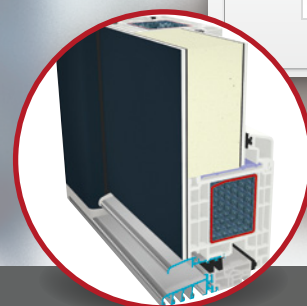

Design

Pohled na křídlo dveří s designovou úpravou nabízí nejvyšší míru estetiky, aniž by byla negativně ovlivněna bezpečnost a tepelná izolace. Máte tak více prostoru k tvořivosti a zároveň je díky chybějícím spojům ulehčena péče o Vaše domovní dveře.