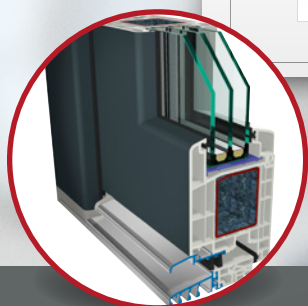

Klasika

Už s klasickou variantou domovních dveří propůjčujete svému domu zcela osobitý styl. Neboť při hře s formou a barvami nejsou stanoveny žádné hranice. Vytvořte si své domovní dveře podle svých vlastních představ.