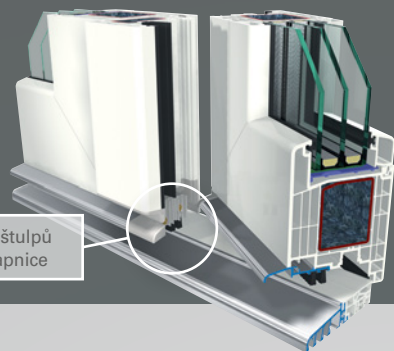

Řešení štulpů pro okapnice

Vhodný pro skla a panely s tloušťkou do 52 mm (s STV® do 54 mm)

Flexibilní řešení barev díky četným fóliovým dekorům nebo hliníkovému opláštění

Optimální ochrana před nárazovým deštěm

Práh

Stabilita

→ Pevné spojení díky západkovému mechanismu ve spoji PVC a hliníkové části ve dvou úrovních

Tepelná izolace

→ Vynikající termické dělení, i v oblasti uzavíracích bodů, díky řešení spoje z hliníku a PVC
→ Velmi dobrý izotermický průběh – je minimalizováno nebezpečí tvorby rosení nebo tepelných mostů